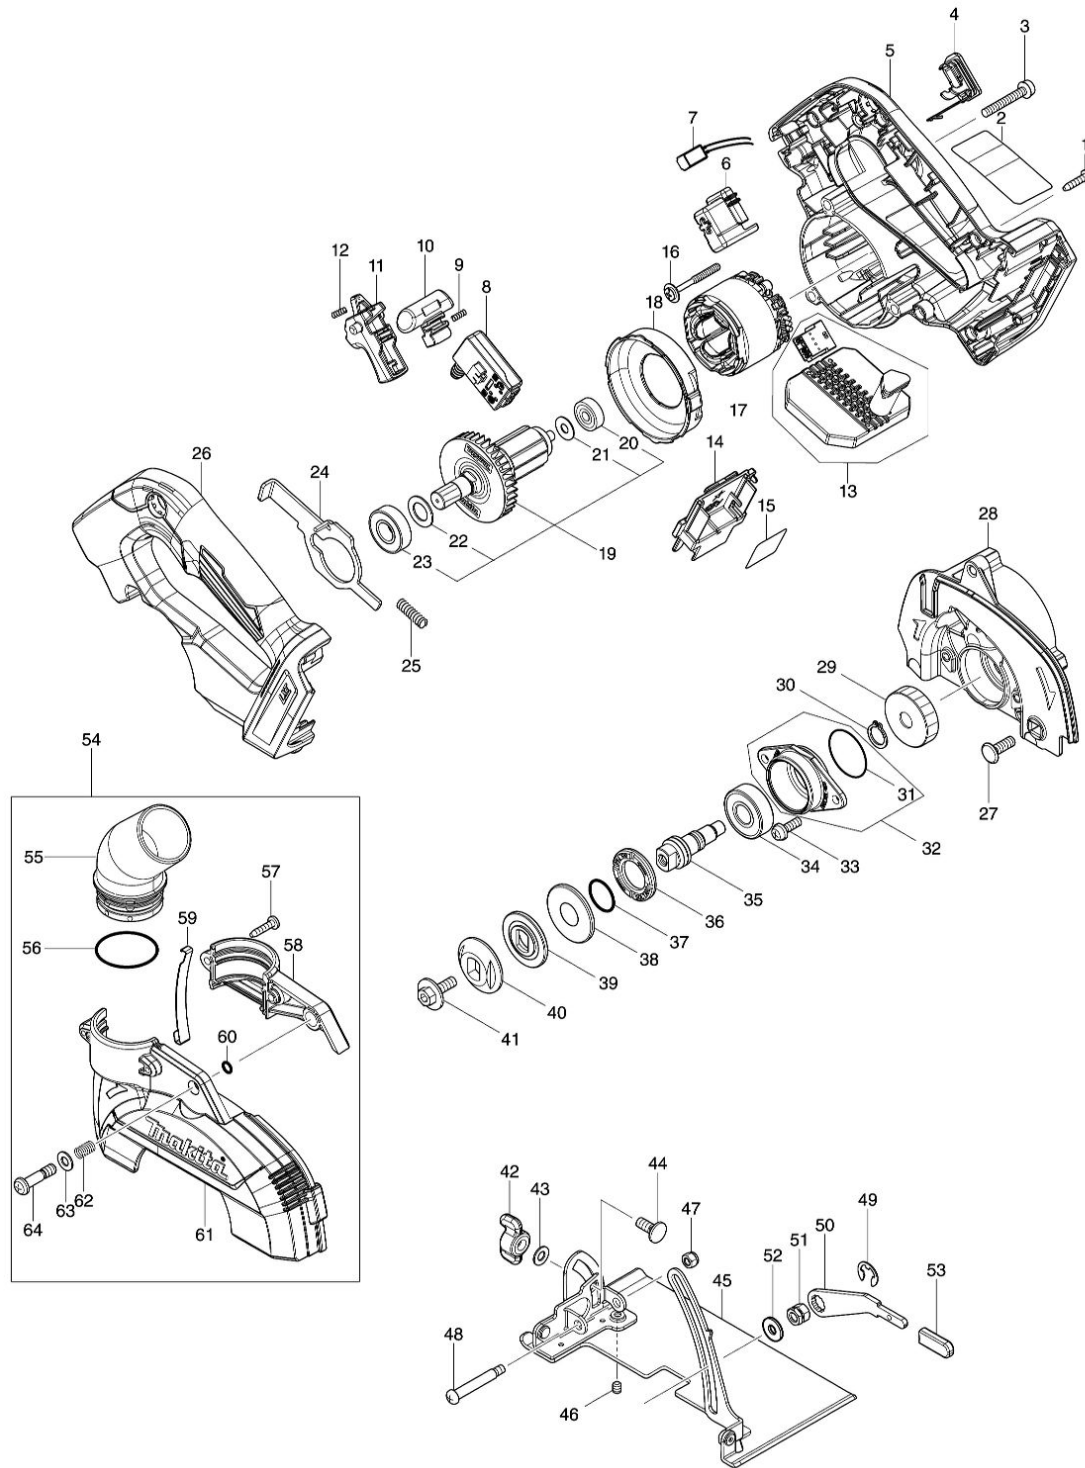

Partdrawing for DCC500Z - Diamantsnijder

Model No.DCC500 125MM CORDLESS DUSTLESS CUTTER

Nr.	Part nr.	Name
001	266326-2	Tap Schroef 4X18mm P
002	858D79-7	Naamplaat DCC500
003	911258-5	Schroef 5X35 A
004	140F99-0	Afdekkap DGA701
004C10	213218-6	O-Ring 16 HK1820 P
004C20	818H07-8	Label DGA701
005	140Y20-3	Motorhuis CPL DCC500 P
005C10	263005-3	Rubber Pen 6 AC320H P
006	459256-6	Houder DCC500
007	620936-3	Ledcircuit DHR680
008	651083-9	Schakelaar C3Xa-1Pspm Dsp600
009	231433-0	Drukveer 4Mm
010	459264-7	Vastzetknop DCC500
011	458594-3	Schakelknop DHS660
012	231433-0	Drukveer 4Mm
013	620E44-0	Controller DCC500 P
014	643874-2	Aansluitunit Dhp483
015	858D86-0	Label ser.nr. DCC500
016	265679-6	Tapschroef 4x40mm DKP181
017	629A39-6	Veld DCC500 P
018	413291-8	Tussenplaat DCC500
019	519665-2	Anker DCC500
020	210022-4	KOGELLAGER 626DDW
021	253332-6	Dunne Ring 6 Rt0700
022	253744-3	Sluitring 12
023	211131-2	Kogellager 6001Dw
024	347785-0	Asblokkeerring DCC500
025	232667-8	Drukveer 6 DCC500
026	140Y24-5	Handgreepdeksel DCC500 P
026C10	263005-3	Rubber Pen 6 AC320H P
027	251586-9	Bout M6 4100Kb
028	140Y21-1	Tandwielhuis DCC500
028C10	213430-8	O-ring 28 DCC500
029	227855-0	Tandwiel 45 DCC500
030	961052-5	Borgring S-12
031	213444-7	O-Ring 30 4100Kb
032	135948-8	Lagerhuis Compleet 4100Kb A
033	911224-2	Schroef 5X16 A
034	211129-9	Kogellager 6201Ddw P
035	325603-2	As 4100Kb
036	285858-0	Lagerborgring 19-33
037	213279-6	O-Ring 18 Mt582
038	253397-8	Schotelring M15 4100Kb*
039	224423-0	Binnenflens 36 4100Kb
040	224424-8	Buitenflens 36 4100Kb
041	266510-9	Inbusbout M6 Mt413